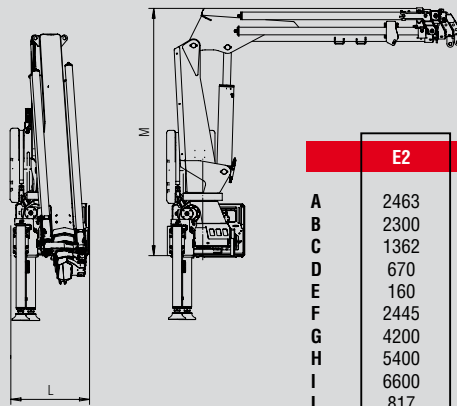

7130D - 7162D Technical data

	E2	E3	E4
A	2463	2463	2463
B	2300	2300	2300
C	1362	1362	1362
D	670	670	670
E	160	160	160
F	2445	2445	2445
G	4200	4200	4200
H	5400	5400	5400
I	6600	6600	6600
L	817	817	817
M	2608	2608	2608

7130D

A2	kg	5290	3005	2095
	m	2,48	4,28	6,08

A3	kg	5065	2865	1975	1475
	m	2,56	4,36	6,16	8,14

A4	kg	4855	2735	1860	1375	1095
	m	2,64	4,44	6,24	8,22	10,20

7162D

A2	kg	6630	3780	2645
	m	2,48	4,28	6,08

A3	kg	6355	3620	2510	1880
	m	2,56	4,36	6,16	8,14

A4	kg	6050	3440	2360	1750	1395
	m	2,64	4,44	6,24	8,22	10,20

Recommended truck:
7130 - M.T.T. ton 12 - G.V.W. ton 12
7162 - M.T.T. ton 15 - G.V.W. ton 15

	Lifting Moment	Slewing Angle	Working pressure	Oil tank capacity	Max Oil flow	Max lifting height	Standard crane weight
	tm	°	bar	l	l/m	m	kg
7130D							
A2	13,1	425	285	130	60	9,8	1485
A3	13	425	285	130	60	11,8	1585
A4	12,8	425	285	130	60	13,8	1675
7162D							
A2	16,4	425	290	130	60	9,8	1610
A3	16,3	425	290	130	60	11,8	1720
A4	16,0	425	290	130	60	13,8	1810

Standard

- Cross controls
- Load limit device
- Flanged valves
- Designed in accordance with EN12999
- Design class: HC1-HD4
- Oil tank
- Manually extendable stabilizers
- Internal stabilizers pipes
- Fixed stabilizer cylinders
- Swivel stabilizer foot
- Centralized greasing system
- SDS Smooth Descent System
- F3XL Crane control system (CE)

F.lli FERRARI

Via Einstein, 8
42028 Poviglio (RE) Italy
Tel. +39 0522/486308
Fax +39 0522/486330
info@fliferrari.it
marketing@fliferrari.it
www.fliferrari.com

Dealer