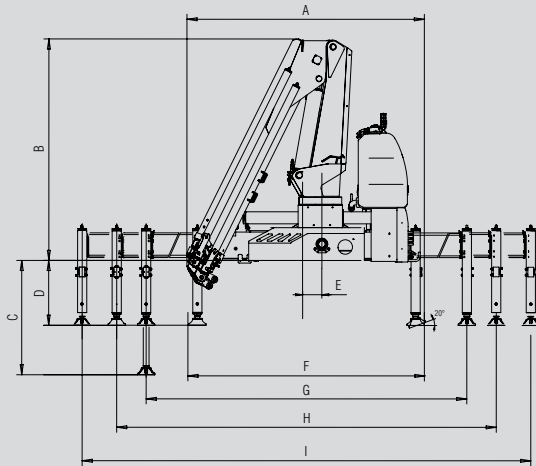

7130D - 7162D Technical data

	E2	E3	E4
A	2463	2463	2463
B	2300	2300	2300
C	1362	1362	1362
D	670	670	670
E	160	160	160
F	2445	2445	2445
G	4200	4200	4200
H	5400	5400	5400
I	6600	6600	6600
L	817	817	817
M	2608	2608	2608

7130D

A2	kg	5290	3005	2095
	m	2,48	4,28	6,08

A3	kg	5065	2865	1975	1475
	m	2,56	4,36	6,16	8,14

A4	kg	4855	2735	1860	1375	1095
	m	2,64	4,44	6,24	8,22	10,20

7162D

A2	kg	6630	3780	2645
	m	2,48	4,28	6,08

A3	kg	6355	3620	2510	1880
	m	2,56	4,36	6,16	8,14

A4	kg	6050	3440	2360	1750	1395
	m	2,64	4,44	6,24	8,22	10,20

Recommended truck:
7130 - M.T.T. ton 12 - G.V.W. ton 12
7162 - M.T.T. ton 15 - G.V.W. ton 15

	Lifting Moment	Slewing Angle	Working pressure	Oil tank capacity	Max Oil flow	Max lifting height	Standard crane weight
	tm	°	bar	l	l/m	m	kg
7130D							
A2	13,1	425	285	130	60	9,8	1485
A3	13	425	285	130	60	11,8	1585
A4	12,8	425	285	130	60	13,8	1675
7162D							
A2	16,4	425	290	130	60	9,8	1610
A3	16,3	425	290	130	60	11,8	1720
A4	16,0	425	290	130	60	13,8	1810

Standard

- Cross controls
- Load limit device
- Flanged valves
- Designed in accordance with EN12999
- Design class: HC1-HD4
- Oil tank
- Manually extendable stabilizers
- Internal stabilizers pipes
- Fixed stabilizer cylinders
- Swivel stabilizer foot
- Centralized greasing system
- SDS Smooth Descent System
- F3XL Crane control system (CE)

F.lli FERRARI

Via Einstein, 8
42028 Poviglio (RE) Italy
Tel. +39 0522/486308
Fax +39 0522/486330
info@fliferrari.it
marketing@fliferrari.it
www.fliferrari.com

Dealer