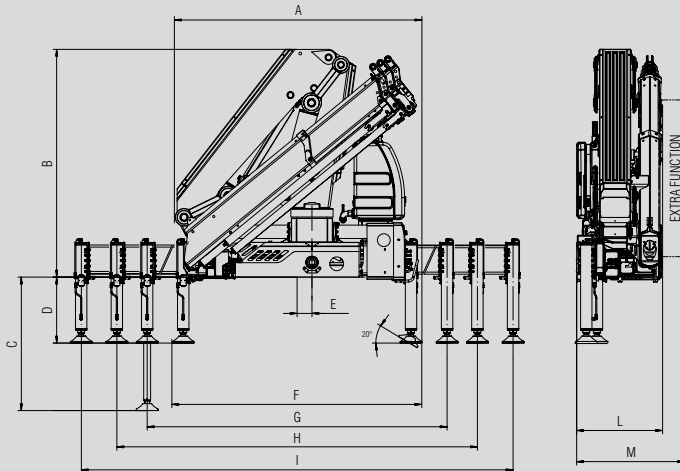

7131SC - 7161SC Technical data

	7131SC		SC 7161SC	
	A2	A3	A2	A3
A	2450	2450	2475	2475
B	2330	2330	2345	2345
C	1362	1362	1365	1365
D	670	670	673	673
E	160	160	160	160
F	2445	2445	2470	2470
G	4200	4200	4200	4200
H	5400	5400	5400	5400
I	6600	6600	6600	6600
L	817	817	817	817
M	900	900	940	940
N	3100	3040	2970	2910